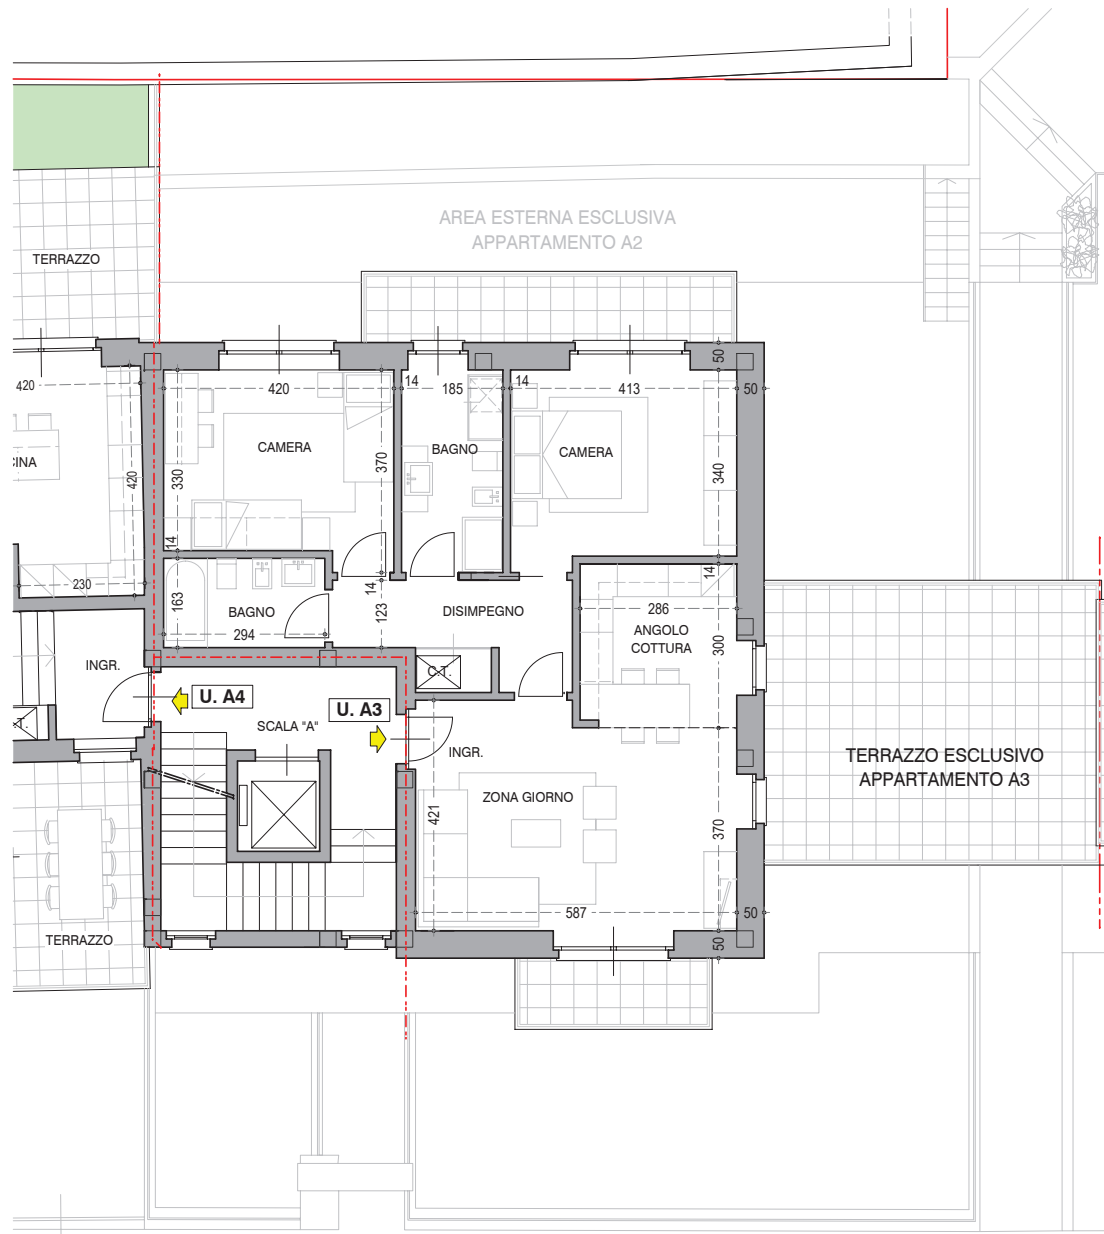

Note:.....

Residenza VIOLA
 Alba - Strada Vedetta

STRADA VEDETTA

PIANO TERRA - UNITA' B1

(All. piccolo) disegno in scala 1:100

Note:.....

Residenza VIOLA
 Alba - Strada Vedetta

PIANO TERRA - UNITA' B2

disegno in scala 1:100

Note:.....

Residenza VIOLA
 Alba - Strada Vedetta

PIANO PRIMO - UNITA' A3

disegno in scala 1:100

Note:.....
.....
.....
.....
.....
.....
.....
.....
.....
.....

STRADA VEDETTA

Residenza VIOLA
Alba - Strada Vedetta

PIANO PRIMO - UNITA' A4

disegno in scala 1:100

Note:.....

.....

.....

.....

.....

.....

.....

.....

.....

Residenza VIOLA

Alba - Strada Vedetta

PIANO PRIMO - UNITA' B3

(All. piccolo) disegno in scala 1:100

Note:.....
.....
.....
.....
.....
.....
.....
.....
.....
.....