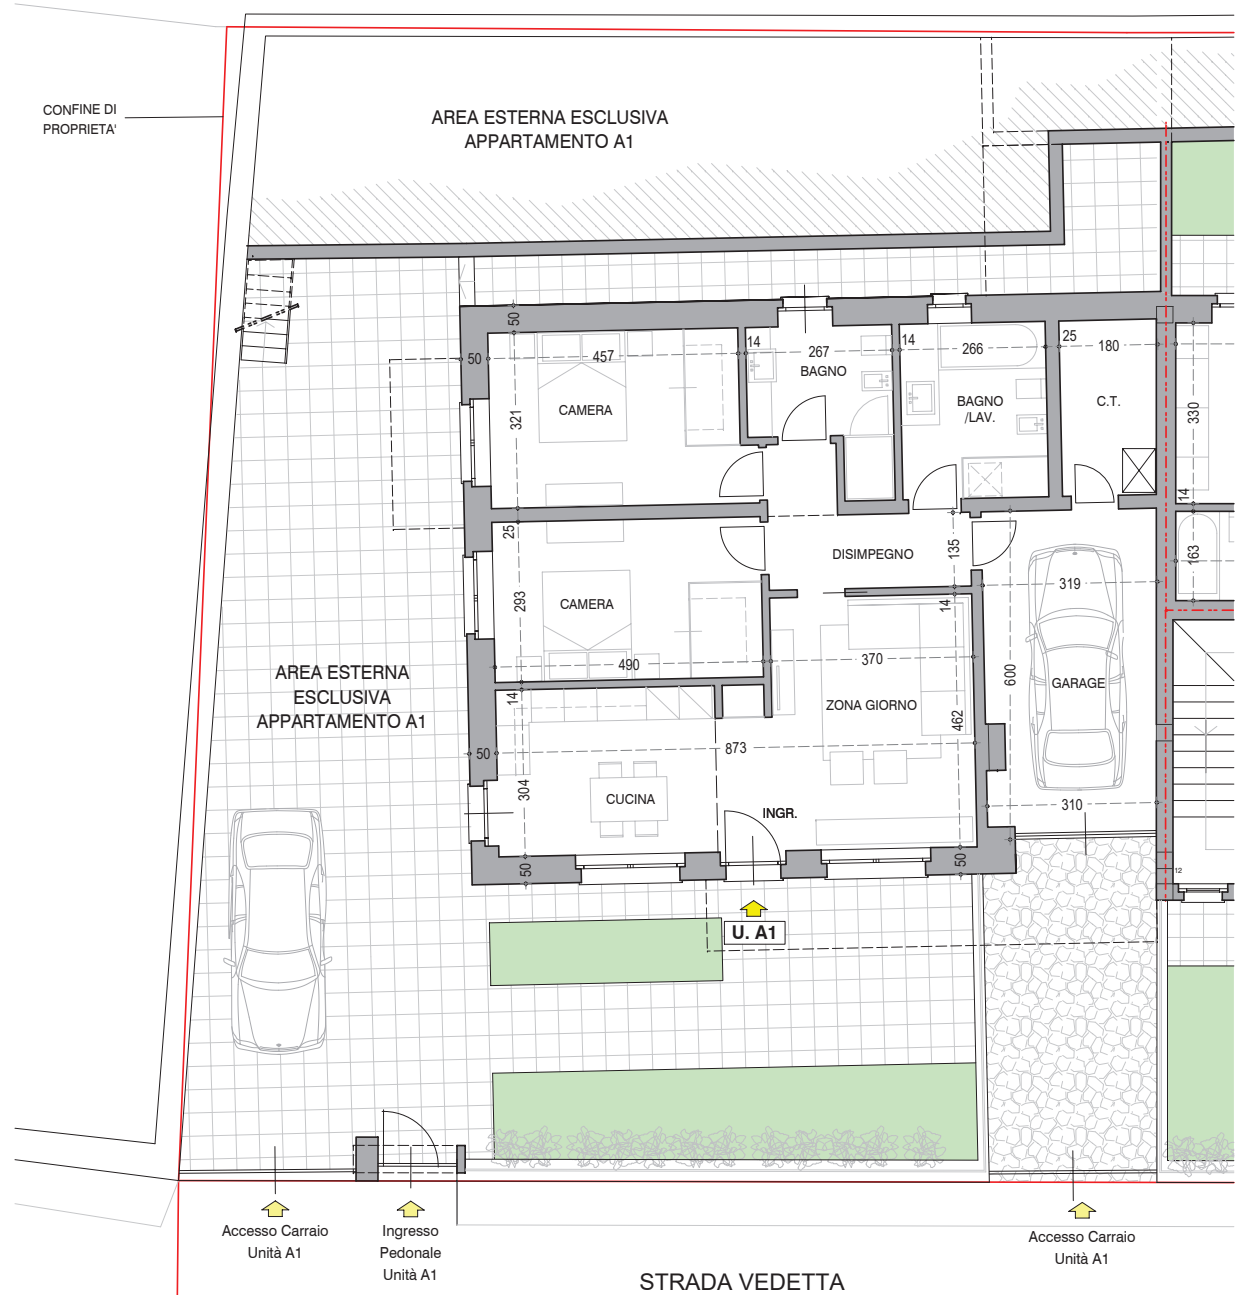

PIANO INTERRATO

disegno in scala 1:100

AUTORIMESSE N. 5 - 6 - 7 - 8

Note:.....
.....
.....
.....
.....
.....
.....
.....
.....

Residenza VIOLA
Alba - Strada Vedetta

PIANO TERRA - UNITA' A1

(versione 1) disegno in scala 1:100

.....

.....

.....

Residenza VIOLA
Alba - Strada Vedetta

PIANO TERRA - UNITA' A1

(versione 2) disegno in scala 1:100

Note:.....

Residenza VIOLA
 Alba - Strada Vedetta

PIANO TERRA - UNITA' A2

disegno in scala 1:100

Note:.....
.....
.....
.....
.....
.....
.....
.....
.....
.....

Residenza VIOLA
Alba - Strada Vedetta

STRADA VEDETTA

PIANO TERRA - UNITA' B1

(All. grande) disegno in scala 1:100

Note:.....

Residenza VIOLA
 Alba - Strada Vedetta

STRADA VEDETTA

PIANO TERRA - UNITA' B1

(All. piccolo) disegno in scala 1:100

Note:.....

Residenza VIOLA
 Alba - Strada Vedetta

PIANO TERRA - UNITA' B2