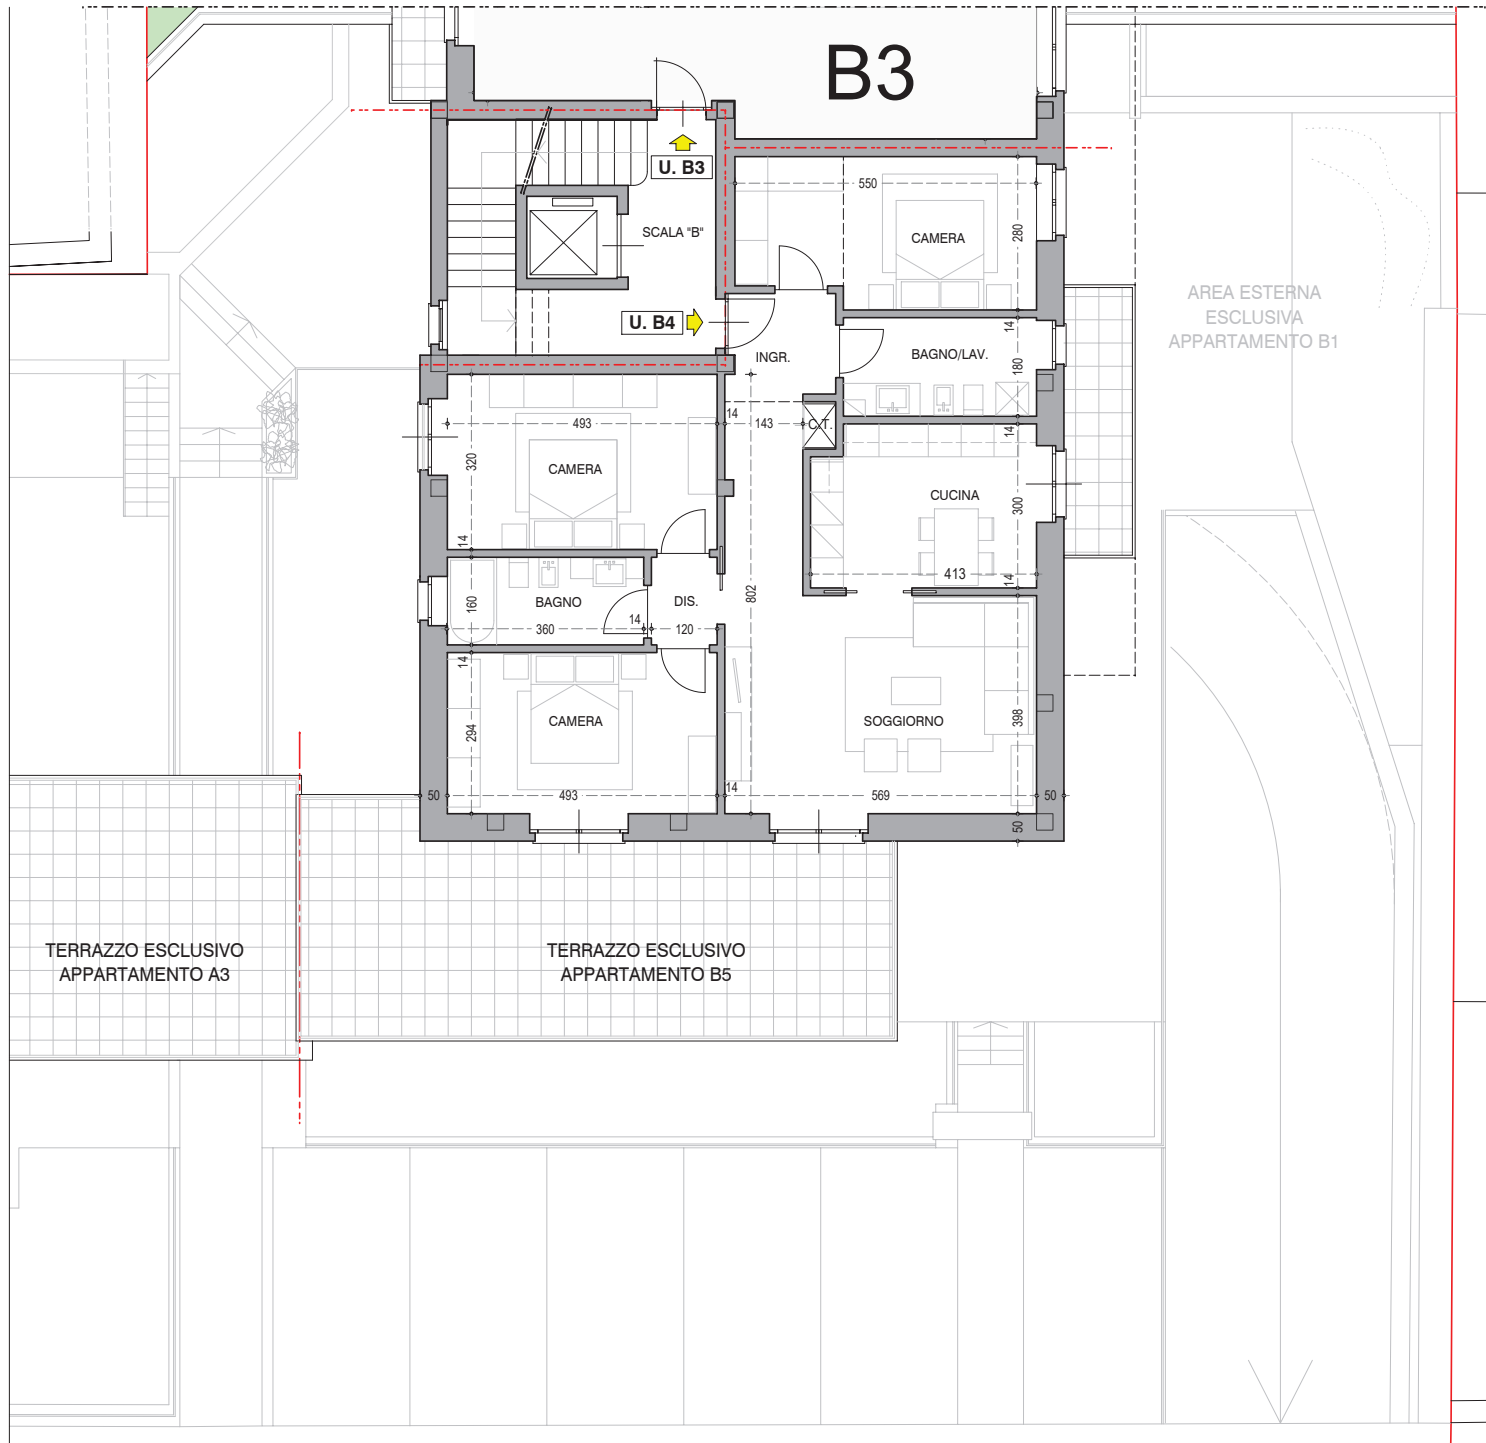

Residenza VIOLA
Alba - Strada Vedetta

PIANO PRIMO - UNITA' B3

(All. grande) disegno in scala 1:100

Note:.....
.....
.....
.....
.....
.....
.....
.....

Residenza VIOLA
Alba - Strada Vedetta

PIANO PRIMO - UNITA' B4

(All. piccolo) disegno in scala 1:100

Note:.....
.....
.....
.....
.....
.....
.....
.....
.....
.....

Residenza VIOLA
Alba - Strada Vedetta

PIANO PRIMO - UNITA' B4
 (All. grande) disegno in scala 1:100

Note:.....

Residenza VIOLA
 Alba - Strada Vedetta

PIANO PRIMO - UNITA' B5

(All. piccolo) disegno in scala 1:100

Note:.....
.....
.....
.....
.....
.....
.....
.....
.....
.....

Residenza VIOLA
Alba - Strada Vedetta

PIANO SECONDO - UNITA' B6

disegno in scala 1:100

AREA ESTERNA
ESCLUSIVA
APPARTAMENTO B3

AREA ESTERNA
ESCLUSIVA
APPARTAMENTO B4

Note:.....
.....
.....
.....
.....
.....
.....
.....
.....

Residenza VIOLA
Alba - Strada Vedetta