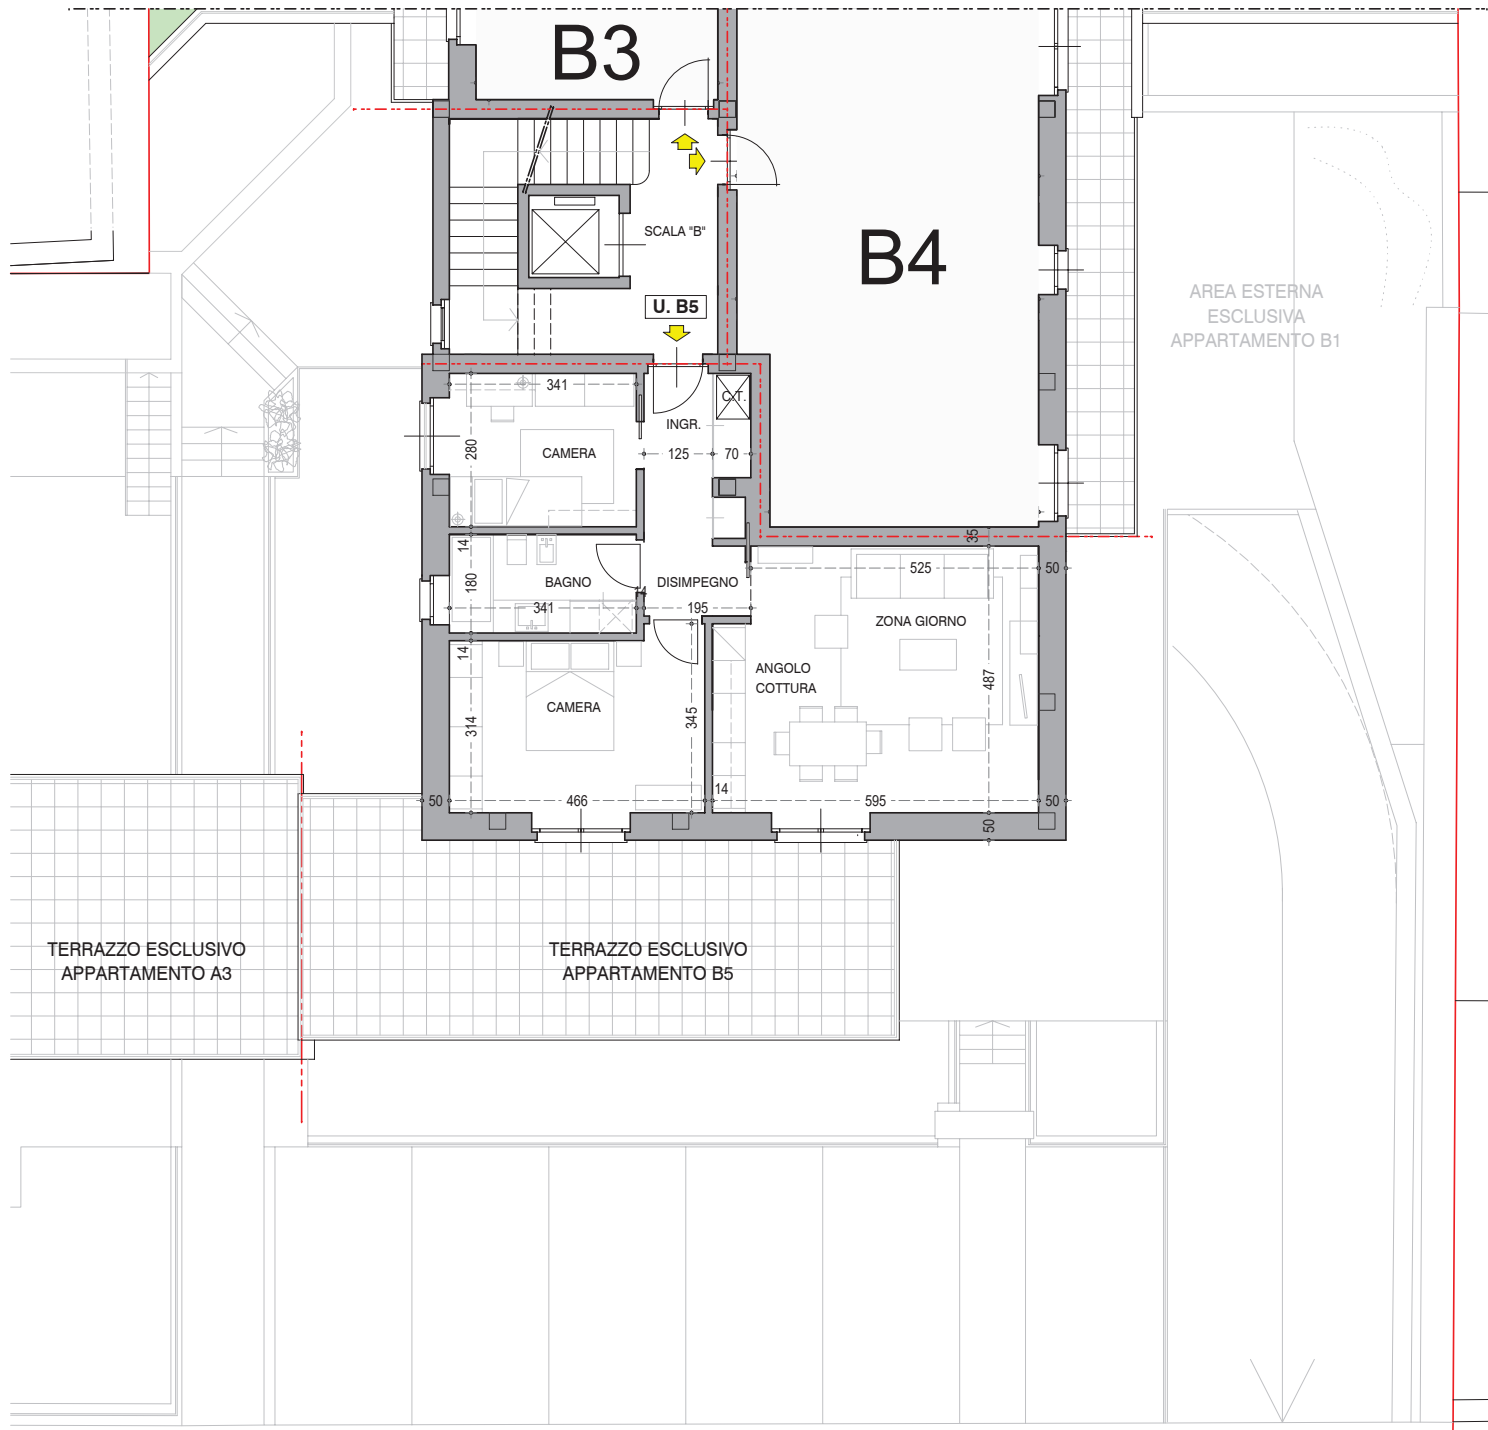

Residenza VIOLA
Alba - Strada Vedetta

PIANO PRIMO - UNITA' B3

(All. grande) disegno in scala 1:100

Note:.....
.....
.....
.....
.....
.....
.....
.....

Residenza VIOLA
Alba - Strada Vedetta

PIANO PRIMO - UNITA' B4

(All. piccolo) disegno in scala 1:100

Note:.....
.....
.....
.....
.....
.....
.....
.....
.....
.....

Residenza VIOLA
Alba - Strada Vedetta

PIANO PRIMO - UNITA' B4
 (All. grande) disegno in scala 1:100

Note:.....

Residenza VIOLA
 Alba - Strada Vedetta

PIANO PRIMO - UNITA' B5

(All. piccolo) disegno in scala 1:100

Note:.....
.....
.....
.....
.....
.....
.....
.....
.....
.....

Residenza VIOLA
Alba - Strada Vedetta

PIANO SECONDO - UNITA' B6

disegno in scala 1:100

AREA ESTERNA
ESCLUSIVA
APPARTAMENTO B3

AREA ESTERNA
ESCLUSIVA
APPARTAMENTO B4

Note:.....
.....
.....
.....
.....
.....
.....
.....
.....

Residenza VIOLA
Alba - Strada Vedetta