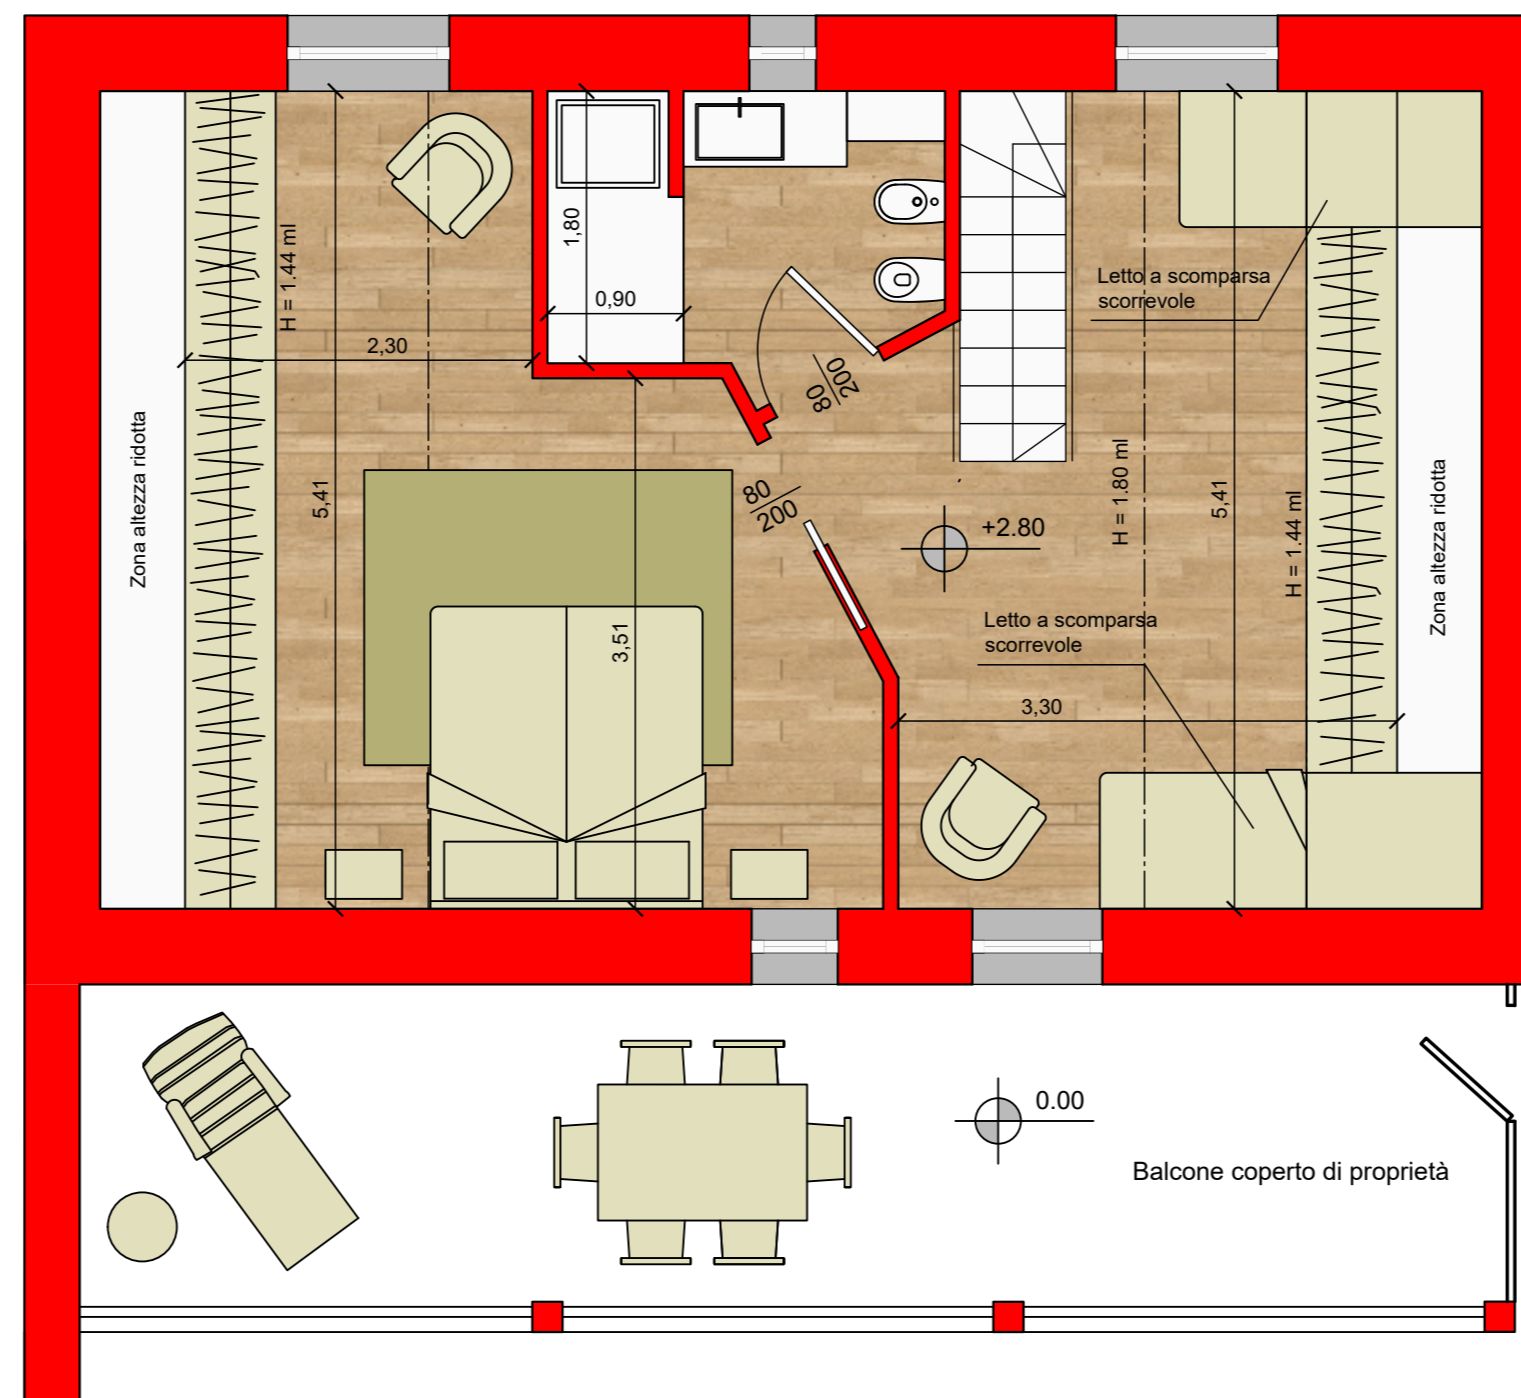

RESIDENZA FANTINO - LIMONE PIEMONTE

PLANIMETRIA PIANO SOTTOTETTO - SOL.2

TAV. 3

SCALA 1:50

ARCH. GIACOMO NATALI - WWW.GNMADE.IT - CELL. 3475759944

ISPIRAZIONI ARREDAMENTO